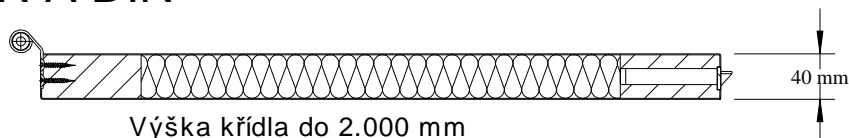

ŠÍŘKA DVEŘÍ	S VÝŘEZEM č. 3.		
	POZINK	ZÁKLADOVANÉ	POVRSTVENÉ
600 : 700	4 385 Kč	4 628 Kč	5 812 Kč
800	4 613 Kč	4 885 Kč	6 098 Kč
900 : 1000	5 068 Kč	5 340 Kč	6 555 Kč
1100	5 902 Kč	6 206 Kč	7 147 Kč

Provedení dle technického listu HSE

U dveří do výšky 2.125 mm příplatek 10%.

Dvoukřídle dveře:

Paušální příplatek 1950,- Kč + jednotlivá křídla
jednotlivá dveřní křídla je možné vzájemně kombinovat

Zateplené dveře:

Paušální příplatek 1840,- Kč za jednotlivé dveřní křídlo

Ceny uvedeny bez DPH.

Dodací podmínky EXW Humpolec.

Platnost ceníku od 01.05.2009 do vydání nového.

CENÍK OCELOVÝCH ZK-DVEŘÍ BEZ POLODRÁŽKY DLE ČSN A DIN

ŠÍŘKA DVEŘÍ	PROVEDENÍ		
	POZINK	ZÁKLADOVANÉ	POVRSTVENÉ
600 : 700	2 708 Kč	2 935 Kč	4 015 Kč
800	2 923 Kč	3 172 Kč	4 277 Kč
900 : 1000	3 339 Kč	3 588 Kč	4 693 Kč
1100	4 099 Kč	4 384 Kč	5 215 Kč

ŠÍŘKA DVEŘÍ	S VÝŘEZEM č. 1.		
	POZINK	ZÁKLADOVANÉ	POVRSTVENÉ
600 : 700	4 123 Kč	4 371 Kč	5 584 Kč
800	4 360 Kč	4 645 Kč	5 881 Kč
900 : 1000	4 824 Kč	5 108 Kč	6 356 Kč
1100	5 678 Kč	5 999 Kč	7 081 Kč

ŠÍŘKA DVEŘÍ	S VÝŘEZEM č. 2.		
	POZINK	ZÁKLADOVANÉ	POVRSTVENÉ
600 : 700	4 360 Kč	4 609 Kč	5 821 Kč
800	4 598 Kč	4 871 Kč	6 118 Kč
900 : 1000	5 061 Kč	5 346 Kč	6 581 Kč
1100	5 916 Kč	6 225 Kč	7 187 Kč