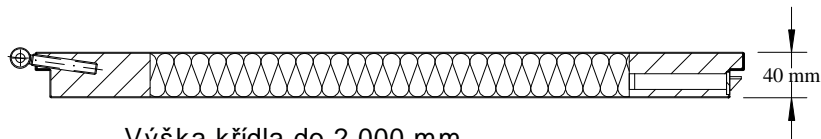

CENÍK OCELOVÝCH ZK-DVEŘÍ DLE ČSN A DIN

Výška křídla do 2.000 mm

ŠÍŘKA DVEŘÍ	PROVEDENÍ		
	POZINK	ZÁKLADOVANÉ	POVRSTVENÉ
600 : 700	2 317 Kč	2 507 Kč	3 433 Kč
800	2 495 Kč	2 708 Kč	3 659 Kč
900 : 1000	2 851 Kč	3 065 Kč	4 015 Kč
1100	3 505 Kč	3 742 Kč	4 455 Kč

ŠÍŘKA DVEŘÍ	S VÝŘEZEM č. 1.		
	POZINK	ZÁKLADOVANÉ	POVRSTVENÉ
600 : 700	3 526 Kč	3 739 Kč	4 777 Kč
800	3 726 Kč	3 966 Kč	5 030 Kč
900 : 1000	4 125 Kč	4 365 Kč	5 430 Kč
1100	4 857 Kč	5 123 Kč	6 054 Kč

ŠÍŘKA DVEŘÍ	S VÝŘEZEM č. 2.		
	POZINK	ZÁKLADOVANÉ	POVRSTVENÉ
600 : 700	3 726 Kč	3 938 Kč	4 976 Kč
800	3 925 Kč	4 165 Kč	5 229 Kč
900 : 1000	4 324 Kč	4 564 Kč	5 629 Kč
1100	5 056 Kč	5 322 Kč	6 147 Kč

ŠÍŘKA DVEŘÍ	S VÝŘEZEM č. 3.		
	POZINK	ZÁKLADOVANÉ	POVRSTVENÉ
600 : 700	4 385 Kč	4 628 Kč	5 812 Kč
800	4 613 Kč	4 885 Kč	6 098 Kč
900 : 1000	5 068 Kč	5 340 Kč	6 555 Kč
1100	5 902 Kč	6 206 Kč	7 147 Kč

Provedení dle technického listu HSE